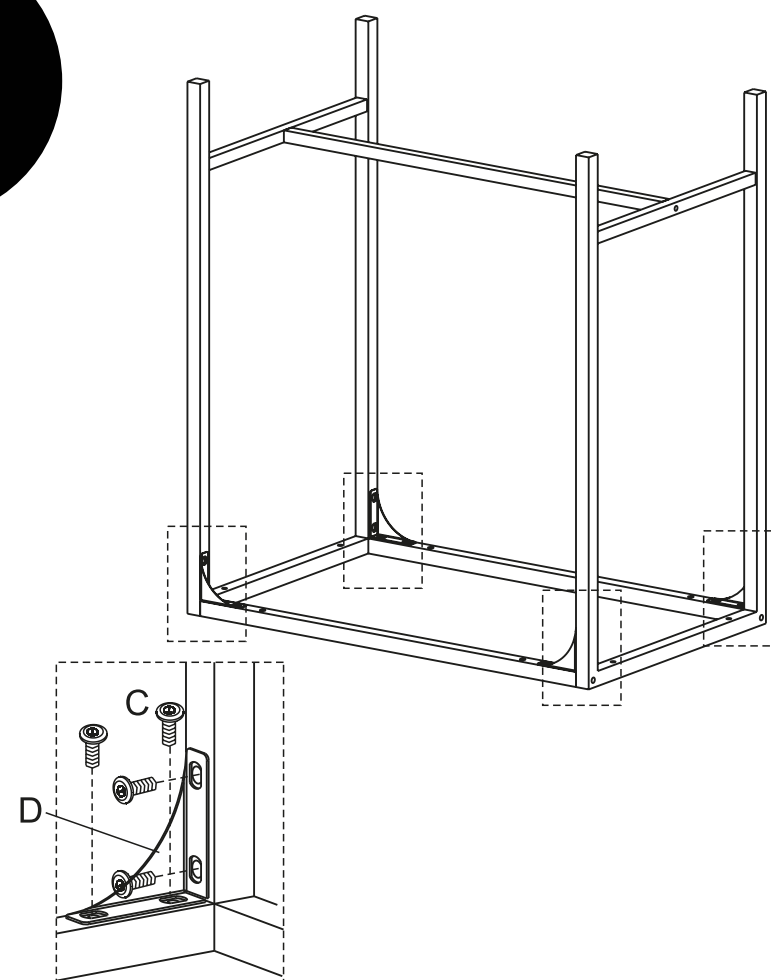

# Conjunto Mesa Alta Taburetes Bar Narme

**1**

**2**

<p>A</p>  <p>M6x40mm 20pcs</p>	<p>B</p>  <p>M6x35mm 18pcs</p>	<p>C</p>  <p>M6x10mm 24pcs</p>	<p>D</p>  <p>4pcs</p>	<p>F</p>  <p>1pcs</p>	
---	---	---	--	--	--