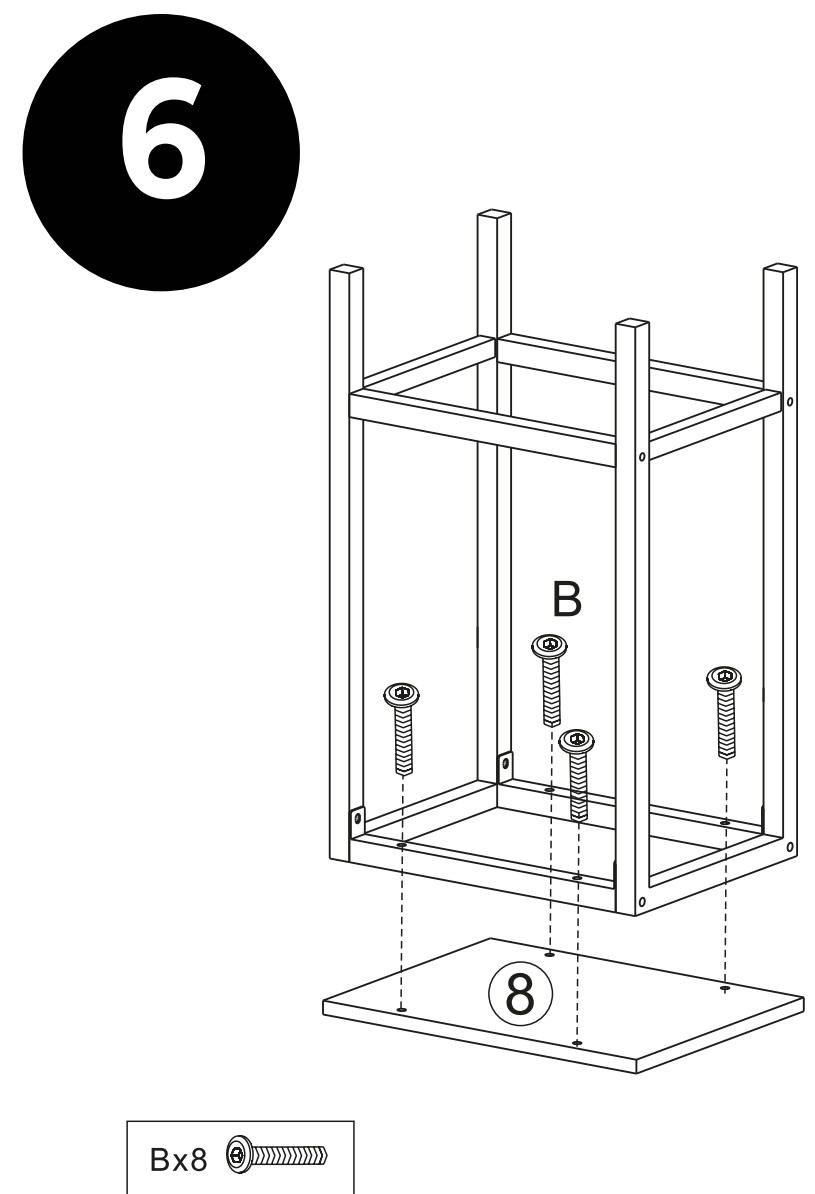

Conjunto Mesa Alta Taburetes Bar Narme

A M6x40mm 20pcs	B M6x35mm 18pcs	C M6x10mm 24pcs	D 4pcs	F 1pcs	

SOLOPRODUCTOS

www.soloproductos.com