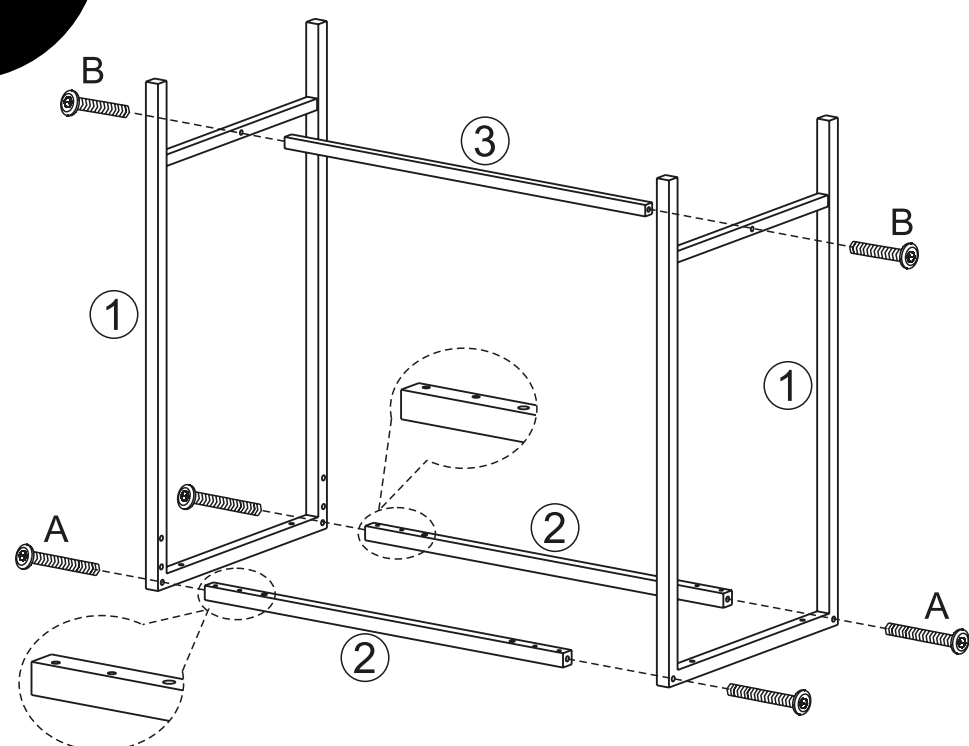

# Conjunto Mesa Alta Taburetes Bar Narme

**1**

**2**

<p>A</p>  <p>M6x40mm 20pcs</p>	<p>B</p>  <p>M6x35mm 18pcs</p>	<p>C</p>  <p>M6x10mm 24pcs</p>	<p>D</p>  <p>4pcs</p>	<p>F</p>  <p>1pcs</p>	
---	---	---	--	--	--