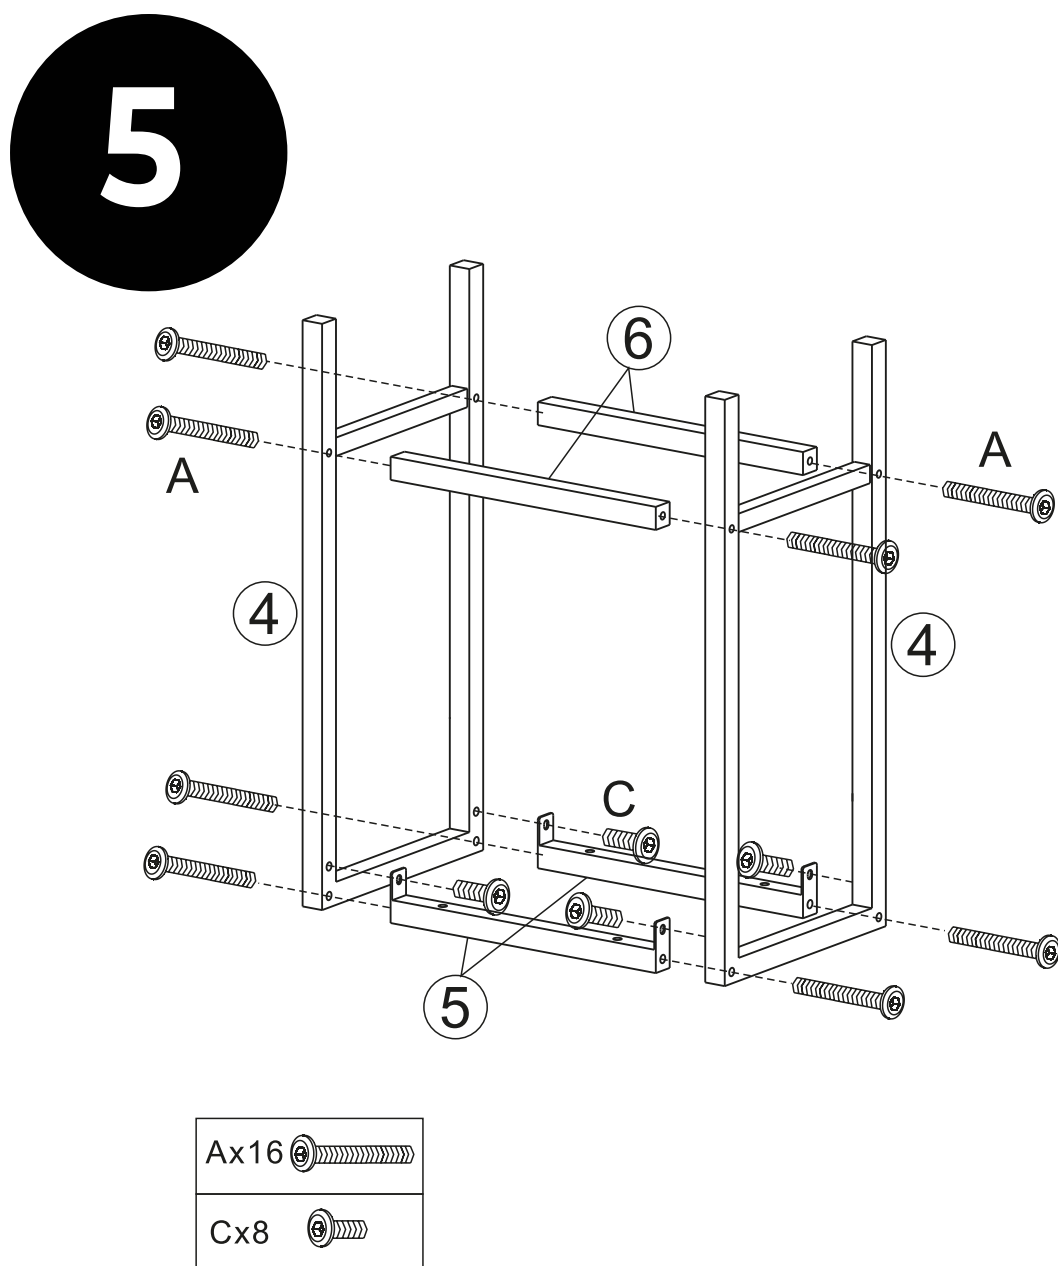

Conjunto Mesa Alta Taburetes Bar Narme

A M6x40mm 20pcs	B M6x35mm 18pcs	C M6x10mm 24pcs	D 4pcs	F 1pcs	

SOLOPRODUCTOS

www.soloproductos.com