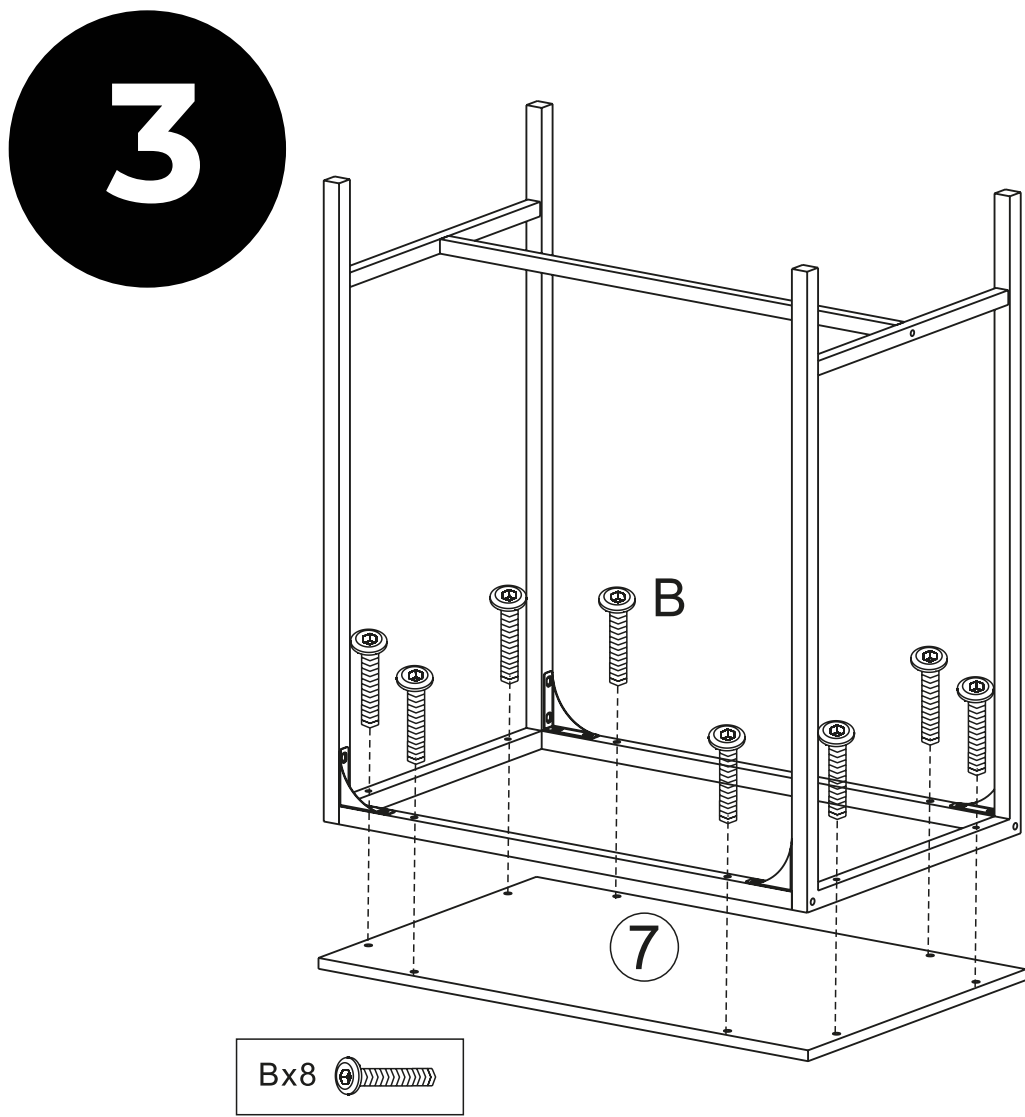

Conjunto Mesa Alta Taburetes Bar Narme

A M6x40mm 20pcs	B M6x35mm 18pcs	C M6x10mm 24pcs	D 4pcs	F 1pcs	

SOLOPRODUCTOS

www.soloproductos.com