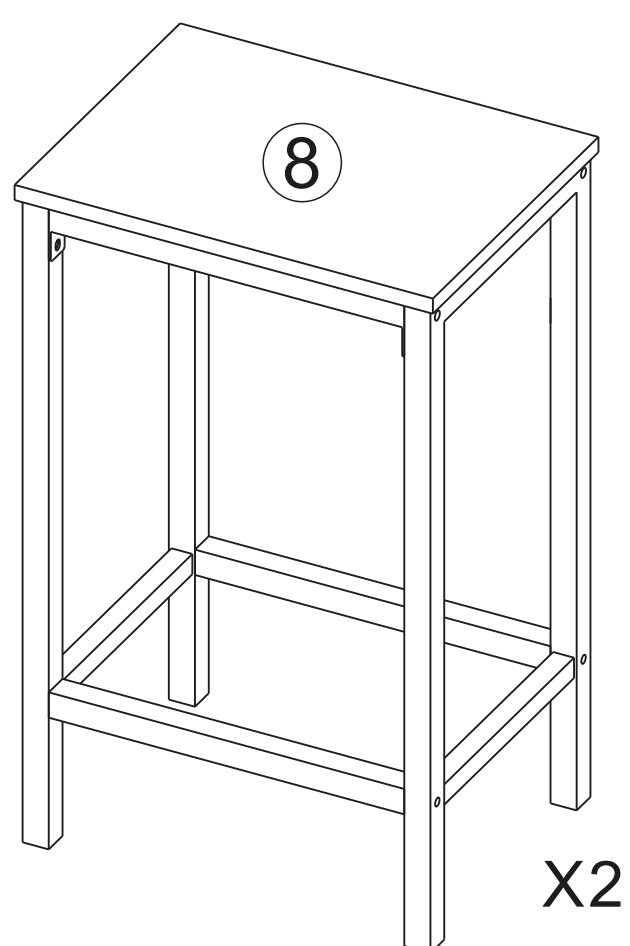

Conjunto Mesa Alta Taburetes Bar Narme

7

8